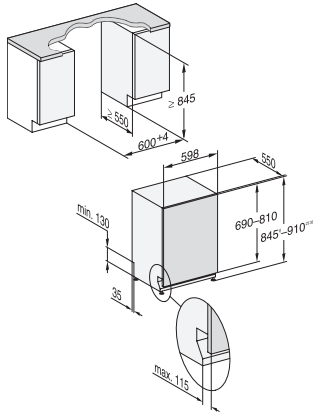

G 7655 SCVi XXL AutoDos

Lavavajillas XXL totalmente integrable

con dosificación automática gracias a AutoDos con PowerDisk integrado.

G7000, fully integrated dishwasher, XXL, 60cm (installation drawing)